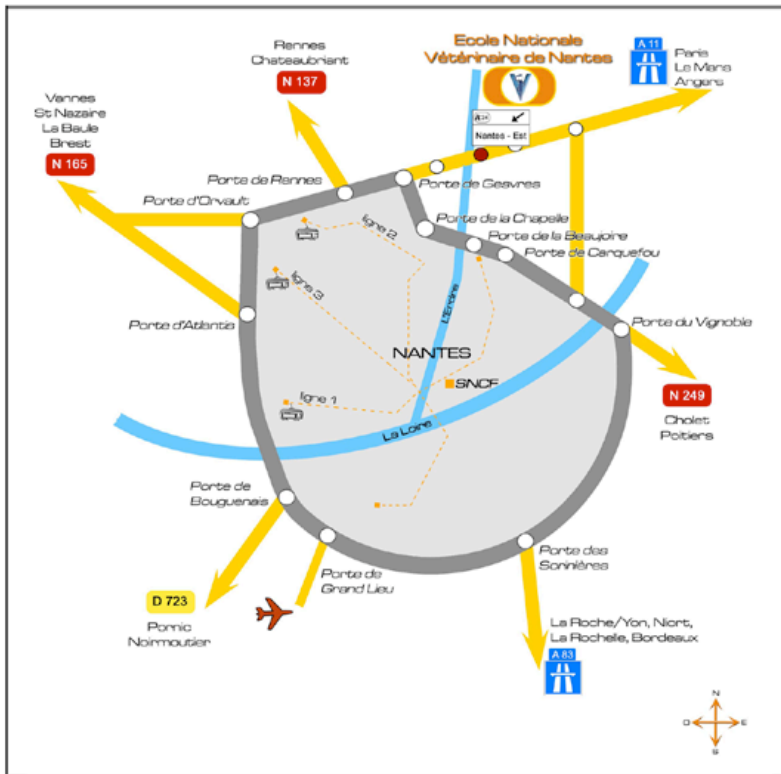

Plans d'accès

Par la route

- ▶ En provenance de Paris, sur l'A11 prendre la direction "Vannes-St Nazaire" et prendre la sortie n°23 "Nantes-Est, Carquefou, La Beaujoire". Au rond-point suivre "La Chantrerie".
- ▶ En provenance de Vannes-St Nazaire, sur la RN 165, prendre la sortie n°24 "Nantes-Est".
- ▶ En provenance de Cholet-Poitiers, prendre le périphérique en direction "périphérique nord". Passer la porte de la Chapelle, puis la sortie n°24 "Nantes Est". Au rond point, suivre La Chantrerie.

En bus

- ▶ Ligne 72 "Le Cardo-Gachet"(direction Gachet) ou ligne 76 "Beaujoire-Charbonneau-Gachet" arrêt "Ecole Vétérinaire".
- ▶ Tramway - ligne 1 - arrêt "Beaujoire" puis bus ligne 76 ou 72 direction "Gachet ou Charbonneau".

Depuis la gare SNCF

- ▶ Prendre la sortie Nord, puis le tramway direction "La Beaujoire" jusqu'au terminus. Prendre ensuite le bus ligne 72 ou 76 (direction Gachet ou Charbonneau) et descendre à l'arrêt "Ecole Vétérinaire".

Depuis l'aéroport

- ▶ Prendre la navette aéroport et descendre à l'arrêt "Commerce". Prendre le tramway direction "La Beaujoire" jusqu'au terminus. Prendre ensuite le bus 72 ou 76 (direction Gachet ou Charbonneau) et descendre à l'arrêt "Ecole Vétérinaire".